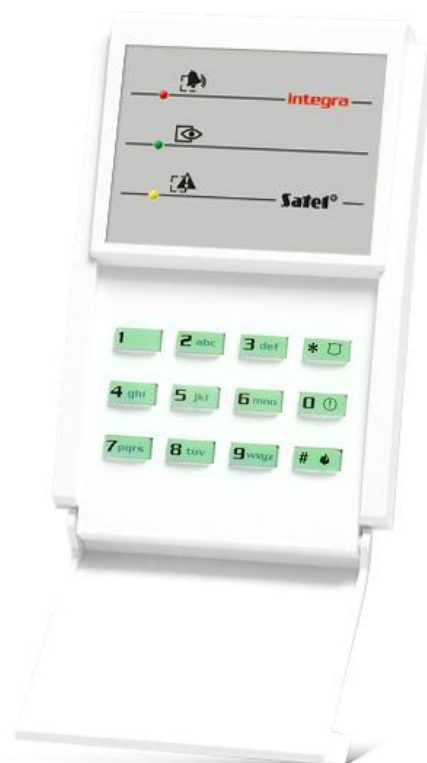

INT-S-GR

KLÁVESNICA PRE SKUPINY

Klávesnica pre skupiny je určená na jednoduchú obsluhu jednej skupiny systému **INTEGRA**, vďaka čomu je ideálne vhodná pre systémy, kde jednotlivé skupiny plnia funkciu funkčne odlišných podsystemov.

Klávesnica sa vyrába v dvoch verziách, ktoré sa líšia farbou podsvietenia klávesov: biela (**INT-S-W**), modrá (**INT-S-BL**) alebo zelená (**INT-S-GR**).

- ovládanie jednej skupiny v systéme
- alarmy NAPADNUTIE, POŽIAR a POMOC spúšťané z klávesnice
- LED-ky zobrazujúce stav skupiny
- akustická signalizácia vybraných udalostí v systéme
- funkcie kontroly vstupu
- relé na ovládanie elektromagnetického zámku dverí
- vstup na kontrolu stavu dverí

TECHNICKÉ INFORMÁCIE

Napätie napájania ($\pm 15\%$)	12 V DC
Pracovná teplota	-10...+55 °C
Odber prúdu v pohotovostnom režime	40 mA
Maximálny odber prúdu	75 mA
Hmotnosť	110 g
Maximálna vlhkosť ovzdušia	93 \pm 3%
Rozmery	80 x 127 x 24 mm
Trieda prostredia podľa EN50130-5	II
Zaťažiteľnosť výstupu relé (zaťaženie s odporom)	2 A / 24 V DC