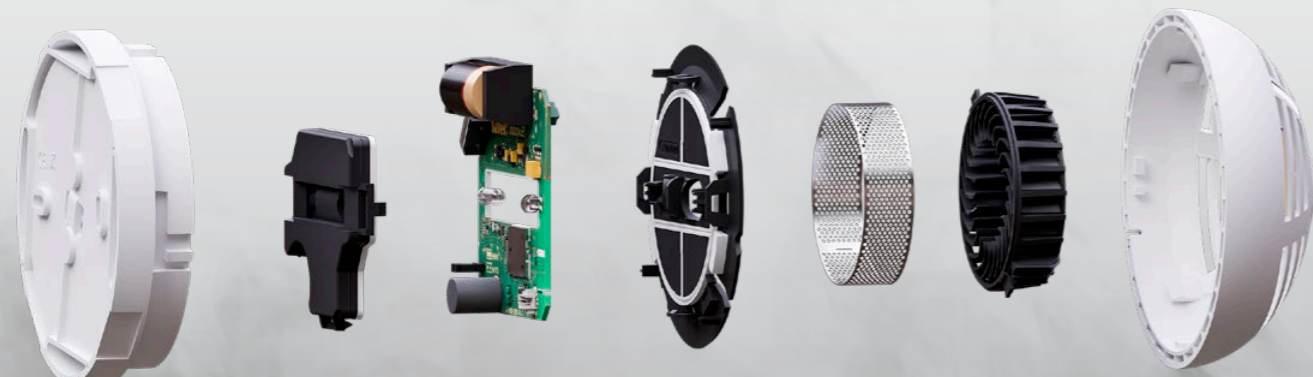

TECHNICKÉ INFORMÁCIE:

- optická (LED-ka) a akustická (piezoelektrická siréna) signalizácia zisteného dymu
- hlasitosť piezoelektrickej sirény: min. 85 dB vo vzdialenosti 3 m od detektora
- pracovná teplota od 0°C do 55°C
- malé rozmery: ø108 x 54 mm
- napájanie batériou CR123A (až 8 rokov činnosti*)

*v rámci ABAX 2 (v režime ECO), v závislosti od pracovných podmienok