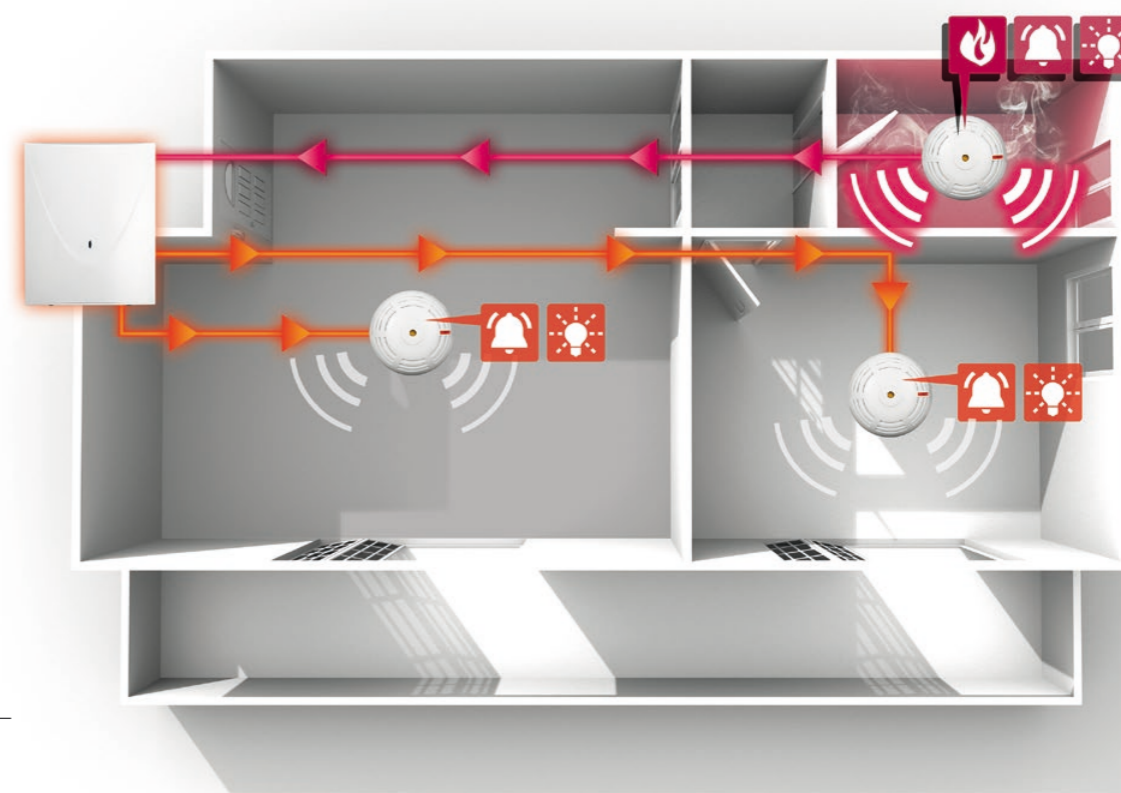

## DETEKTOR DYMU

Rýchla a spoľahlivá detekcia ohrozenia ohňom je základ ochrany pred požiarom. Preto je do obytných ako aj priemyselných objektov vhodná inštalácia zariadení, ktoré veľmi rýchlo zistia výskyt viditeľného dymu. Vynikajúcim riešením, ktoré zaisťuje vysokú úroveň zabezpečenia proti požiaru je detektor dymu ASD-250.

\*v rámci ABAX 2 (v režime ECO), v závislosti od pracovných podmienok

**ASD-250** môže pracovať v dvoch režimoch: autonómnom alebo v rámci bezdrôtového systému **ABAX 2/ABAX**

1

### REŽIM AUTONÓMNEJ ČINNOSTI

Detektor ASD-250 je ideálnym riešením pre malé objekty, v ktorých má byť zisťovanie výskytu dymu na veľmi vysokej úrovni, ale bez vytvárania systému ochrany proti požiaru.

### REŽIM ČINNOSTI V RÁMCI SYSTÉMU ABAX 2/ABAX

ASD-250 môže taktiež pracovať v rámci systému ABAX 2 alebo ABAX. Ak sa v systéme ABAX 2 alebo ABAX nachádza viacero takýchto zariadení, v prípade zistenia dymu jedným z nich môže byť informácia o tom zaslaná cez kontrolér do iných detektorov ASD-250, čo v nich spustí akustickú a optickú signalizáciu. Takéto riešenie značne skracuje čas reakcie na vzniknuté ohrozenie, zvlášť keď sú jednotlivé detektory rozmiestnené napr. v miestnostiach na rôznych poschodiach.