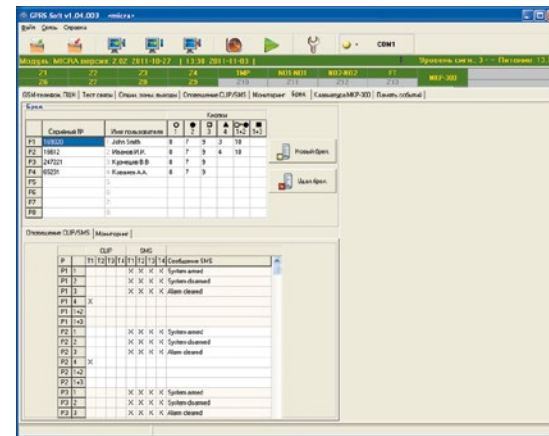

Простое и интуитивное управление

Ежедневное обслуживание системы MICRA максимально упрощено. Для постановки на охрану и снятия системы с охраны можно использовать **радиобрелоки**, как в случае автосигнализации. Благодаря этому обучение будущих пользователей системы занимает считанные минуты, а риск совершения ошибок во время ежедневной эксплуатации минимизирован. Тот же самый брелок, который позволяет поставить систему на охрану или снять ее с охраны, может использоваться и для вызова помощи или удаленного открытия ворот. Для того чтобы в системе использовались пароли, как в стандартных системах, следует установить **беспроводную клавиатуру**. Достоинства такого решения можно оценить, например, в случае защиты технических объектов, к которым должен быть предоставлен доступ большому количеству сервисных инженеров. Стоит обратить внимание и на возможность **управления системой с помощью мобильного телефона**. Достаточно отправить SMS либо набрать номер модуля MICRA (услуга «CLIP»), чтобы поставить или снять систему с охраны. Вниманию всех пользователей мобильных устройств с системой ANDROID предлагаем приложение MICRA CONTROL. Оно позволяет осуществлять основное управление системой MICRA с помощью смартфона или планшета. Дополнительно кроме постановки и снятия с охраны приложение дает возможность удаленного управления выходами модуля и, соответственно, подключенными к ним устройствами.

Простота монтажа и настройки

Благодаря применению беспроводной связи, монтаж системы MICRA максимально упрощен. **Основную систему можно установить в течение часа**. Настройка модуля MICRA не является сложной и не требует большого опыта, как в случае программирования расширенных приемно-контрольных приборов. Для того чтобы осуществить настройку модуля, необходимо подключить его соответствующим кабелем к компьютеру и запустить предназначенное для этого приложение. Бесплатное программное обеспечение позволяет быстро настроить модуль согласно поставленной задаче – можно запрограммировать телефонные номера, добавить новые извещатели и конфигурировать брелоки радиуправления.