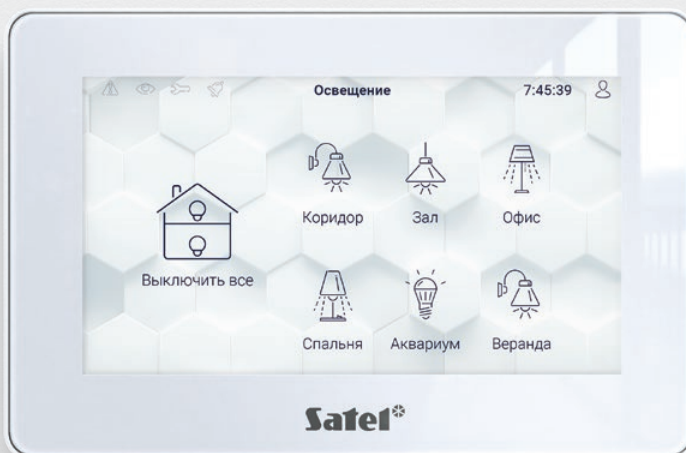

Реле для рольставней

ASW-210
Беспроводной контроллер в монтажную коробку

Может опустить рольставни, когда система охранной сигнализации включена, и поднять их после снятия с охраны.

PERFECTA Soft

Настройка системы безопасности еще никогда не была такой простой.

INT-KSG2R

Простота локального управления для каждого пользователя

Есть много способов удобно, быстро и интуитивно управлять системой. Клавиатуры с сенсорным дисплеем или клавишами либо классические – с традиционными клавишами, а также считыватели бесконтактных карт.

Невероятное количество функций

Гибкость, скорость реакции и полная персонализация.

Можно выбрать вид экрана, иконки и сценарии, которые больше всего подходят пользователю, чтобы затем без труда управлять различными функциями, такими как контроль температуры, состояние тех или иных элементов системы или потребление энергии управляемыми устройствами в данный момент.

Добавьте свой логотип, чтобы пользователю было проще связаться с Вами.

INT-TSH2

Приложение, которое нужно Вам прямо сейчас

Можно управлять системой и получать выбранную информацию в виде push-уведомлений где угодно и когда угодно