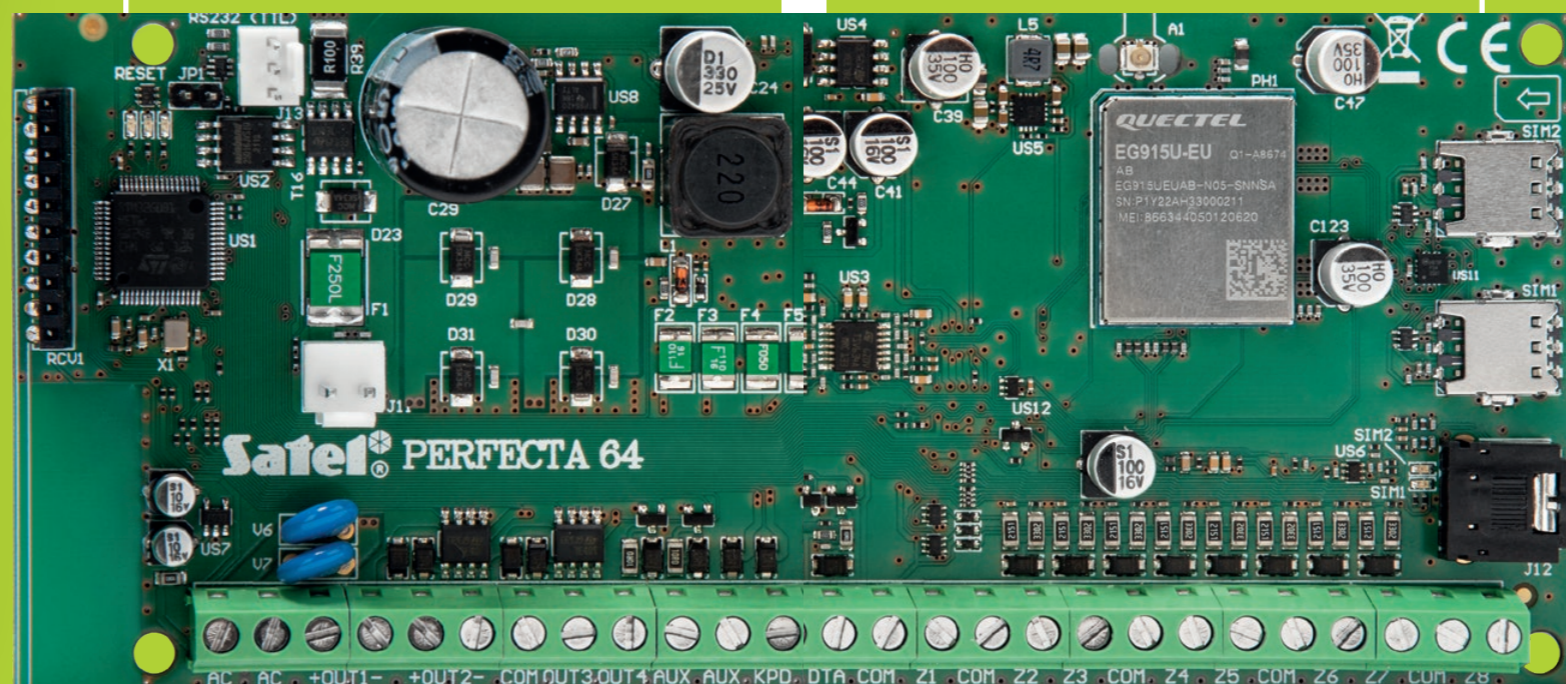

PERFECTA – совершенная

PERFECTA 64 M – идеальная система охранной сигнализации практически для любого типа объекта. Квартира, дом, коммерческий объект или гараж – PERFECTA 64 M всегда гарантирует высокий уровень эффективности.