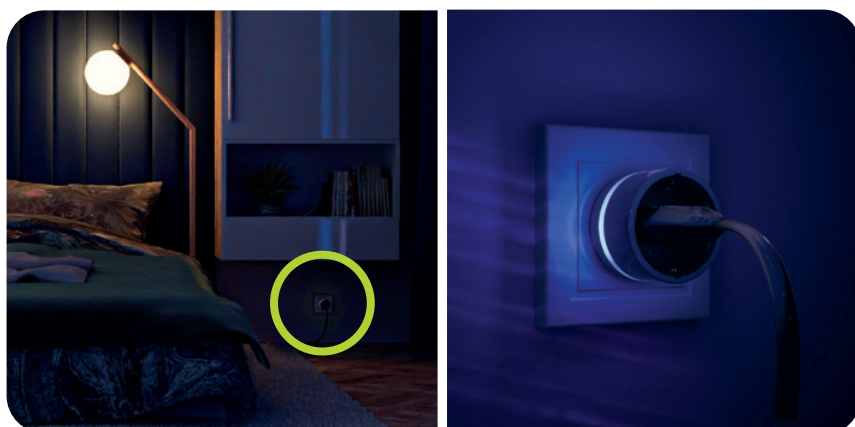

Предназначен для автоматического управления клапанами радиаторов. Радиаторы выключаются, как только обнаружено открытое окно.

Управление электропитанием

ASW-200
Умная розетка

Включает / выключает любую бытовую технику и указывает уровень потребляемой ей энергии.

Реле для рольставней

ASW-210
Беспроводной контроллер в монтажную коробку

Может опустить рольставни, когда система охранной сигнализации включена, и поднять их после снятия с охраны.

PERFECTA Soft

Настройка системы безопасности еще никогда не была такой простой.