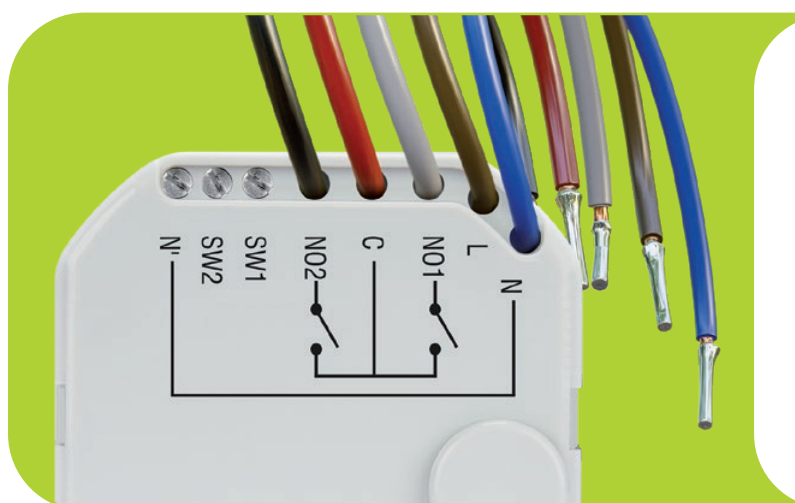

Таким образом можно эффективно управлять потреблением энергии, чтобы она не расходовалась напрасно, а счета за электричество были меньше.

Управление отоплением

ART-200
Беспроводной радиаторный термостат

Предназначен для автоматического управления клапанами радиаторов. Радиаторы выключаются, как только обнаружено открытое окно.

Управление электропитанием

ASW-200
Умная розетка

Включает / выключает любую бытовую технику и указывает уровень потребляемой ей энергии.

Реле для рольставней

ASW-210
Беспроводной контроллер в монтажную коробку

Может опустить рольставни, когда система охранной сигнализации включена, и поднять их после снятия с охраны.

PERFECTA Soft

Настройка системы безопасности еще никогда не была такой простой.