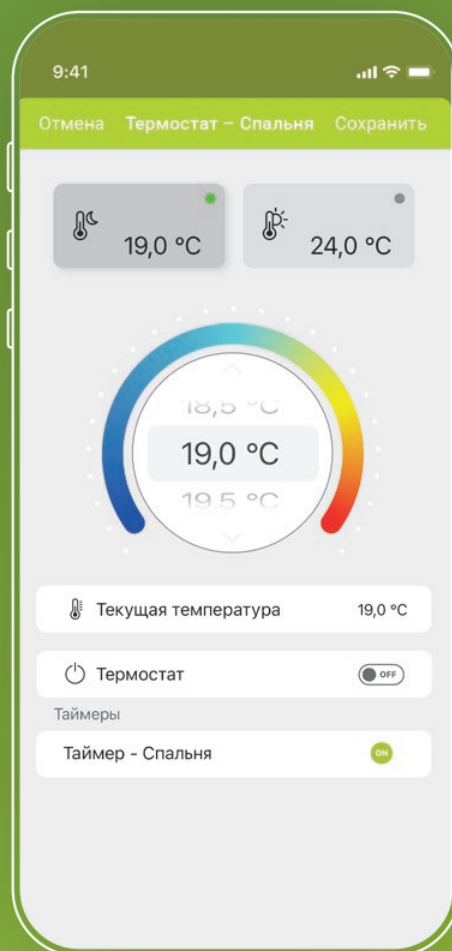

Добавьте свой логотип, чтобы пользователю было проще связаться с Вами.

INT-TSH2

Приложение, которое нужно Вам прямо сейчас

Можно управлять системой и получать выбранную информацию в виде push-уведомлений где угодно и когда угодно

Достаточно **БЕСПЛАТНО** скачать приложение **PERFECTA CONTROL**

Комфортный инструмент для управления системой

Управление термостатами

Просмотр изображения с камер live

На глазах у камеры

В приложение можно также добавить IP-камеры, установленные на объекте. Таким образом пользователь получит комплексную информацию о том, что происходит на месте – и все это в одном приложении.

Совместимые продукты

Клавиатуры

INT-TSH2

стеклянный
сенсорный дисплей 7"

INT-TSG2

стеклянный
сенсорный дисплей 4,3"

INT-KSG2R

сенсорные клавиши
и поддержка жестов
«свайп»