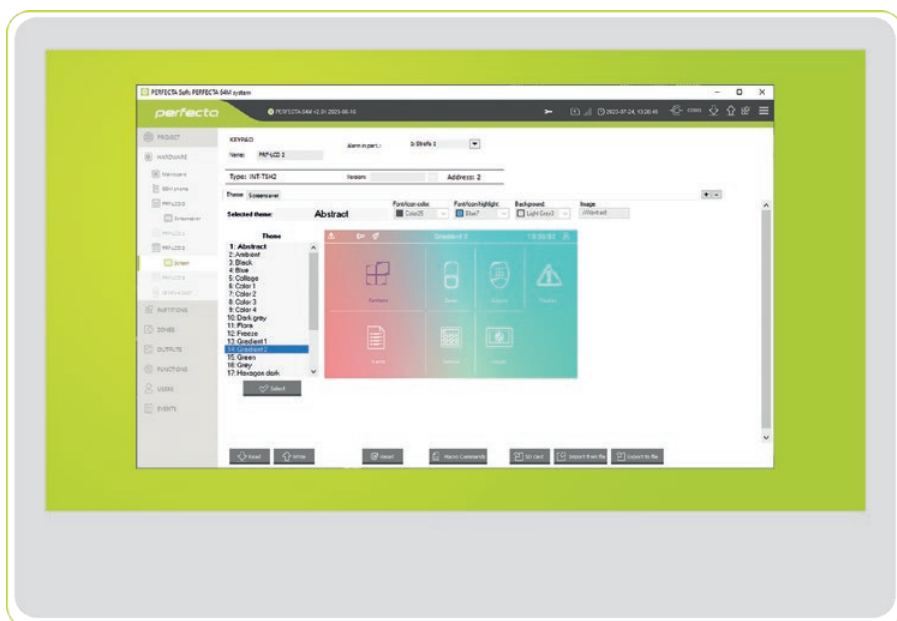

Предназначен для автоматического управления клапанами радиаторов. Радиаторы выключаются, как только обнаружено открытое окно.

Управление электропитанием

ASW-200
Умная розетка

Включает / выключает любую бытовую технику и указывает уровень потребляемой ей энергии.

Реле для рольставней

ASW-210
Беспроводной контроллер в монтажную коробку

Может опустить рольставни, когда система охранной сигнализации включена, и поднять их после снятия с охраны.

PERFECTA Soft

Настройка системы безопасности еще никогда не была такой простой.

Исключительно высокая скорость связи благодаря сотовому модулю связи LTE последнего поколения.

Установщик может вводить изменения в настройках прибора, управлять подключенными устройствами, и самое главное – настраивать сенсорные клавиатуры без выезда на объект, где установлена система.

INT-KSG2R

Простота локального управления для каждого пользователя

Есть много способов удобно, быстро и интуитивно управлять системой. Клавиатуры с сенсорным дисплеем или клавишами либо классические – с традиционными клавишами, а также считыватели бесконтактных карт.