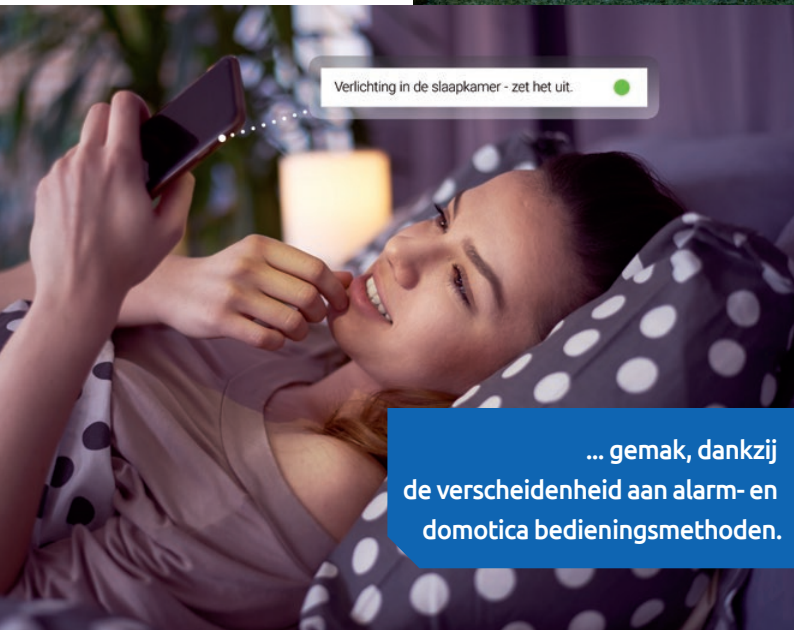

Mobiele controle

De methoden die inbrekers gebruiken worden steeds gewaagder. Om deze reden worden mensen wantrouwend. Voelt u u niet ongerust als een koerier u belt en zegt dat hij bij u hek staat te wachten met een pakket dat u niet verwacht? Voordat u de buitendetectie uitschakelt om hem binnen te laten, controleert u met wie u te maken hebt. Gebruik hiervoor de VERSA CONTROL applicatie, waarmee u live-beelden kunt zien van de IP camera's die op uw locatie geïnstalleerd zijn. Als hij inderdaad een bezorger is, kunt u het alarm een tijdje deactiveren en de poort openen - ook met behulp van de applicatie. Alles onder controle!

Gemakkelijkere toegang tot het systeem

In verschillende dagelijkse situaties hebt u wellicht oplossingen nodig die zoveel mogelijk vereenvoudigen, zoals het uitschakelen van het alarmsysteem. Een uitstekende oplossing is de mogelijkheid om toegang te krijgen zonder een code in te voeren, wat mogelijk is via het VERSA systeem. Het enige dat u hoeft te doen, is een proximity-tag of proximity-kaart te gebruiken op een speciale module (INT-CR) of een bediendeel (VERSA-LCDR-WH / VERSA-LCDM-WRL) met ingebouwde kaartlezer. U hoeft zich geen zorgen meer te maken dat u of uw familieleden de code misschien vergeten!

U kunt de proximity-tag aan uw sleutelbos hangen om hem altijd bij de hand te hebben.

2 kaart afmetingen

Dik

Dun

U kunt de dunne kaart zelfs in uw portemonnee meenemen, samen met uw creditcards.

Het VERSA alarm- systeem bete- kent...

... uitgebreide en effectieve
beveiliging van kleine- en
middelgrote gebouwen.

... veiligheid in een prachtige om-
geving, bijvoorbeeld met state-of-
the-art touchscreen bediendelen.

... gemak, dankzij
de verscheidenheid aan alarm- en
domotica bedieningsmethoden.