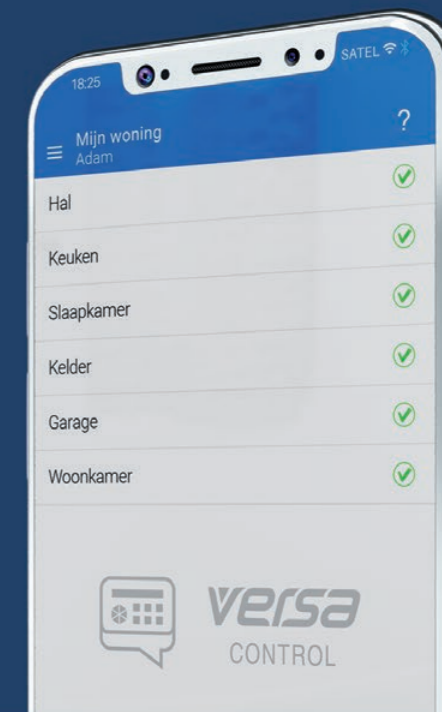

Bedien uw systeem zoals u dat wil!

Maak gebruik van het uitgebreide scala aan mogelijkheden om het VERSA alarmsysteem te bedienen, kies degene die het meest geschikt is voor u en anderen. Voor lokale bediening van het systeem gebruikt u een bediendeel. In ons productaanbod vindt u verschillende modellen: bekabeld of draadloos, met klassieke toetsen of met touchscreen en grafische interface, met een LCD scherm of in economische versie met LED indicatoren. Met dit laatste kunt u niet alleen de functies van het alarmsysteem gemakkelijk regelen, maar ook de taken met betrekking tot domotica (inclusief verlichting, verwarming of airconditioning).

Bovendien zijn de VERSA-LCDR-WH en VERSA-LCDM-WRL modellen uitgerust met een proximity tag / kaartlezer en bieden een nog snellere toegang tot het systeem voor het gezin, zonder codes te hoeven onthouden.

U kunt maximaal **6 bediendelen** gebruiken in één VERSA alarmsysteem.

Eén handzender – vele mogelijkheden

LED- indicatoren geven informatie over de systeemstatus. Voor iedere LED kunt u een bevestiging voor elke functie toewijzen. De **rode** kan bijvoorbeeld aangeven of het alarm is ingeschakeld, de **gele** of de garagedeur geopend is en de **groene** of de tuinsproeiers werken.