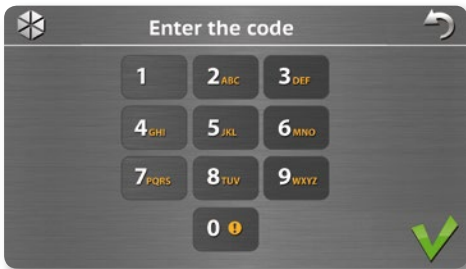

Satel®

TOUCH SCREEN BEDIENDEEL

INT-TSG

Veiligheid en comfort binnen handbereik

INT-TSG

touch screen bediendeel

De perfecte match voor zowel een traditioneel als modern interieur, dankzij het kleine formaat en het strakke design.

De INT-TSG

Het dagelijks gebruik van een **INT-TSG** systeem is eenvoudig en gebruikersvriendelijk. De icoontjes op het scherm geven toegang tot de functies die u het meest gebruikt, zoals inschakelen, uitschakelen en het weergeven van gebeurtenissen en foutmeldingen.