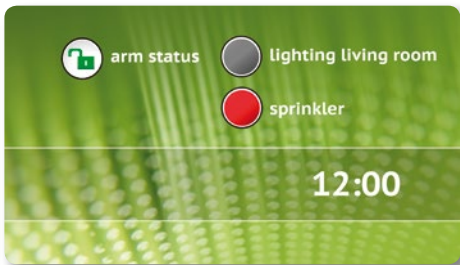

De INT-TSG

Het dagelijks gebruik van een **INT-TSG** systeem is eenvoudig en gebruikersvriendelijk. De icoontjes op het scherm geven toegang tot de functies die u het meest gebruikt, zoals inschakelen, uitschakelen en het weergeven van gebeurtenissen en foutmeldingen.

Wanneer er autorisatie met een wachtwoord nodig is, worden de icoontjes vervangen door een toetsenbord met nummers. Functies die minder vaak gebruikt worden, zijn beschikbaar in de terminal mode waarin het toetsenbord de werking van een regulier INTEGRA toetsenbord simuleert.

Dankzij de macro functies kan de **INT-TSG** met slechts één tikje complexe opdrachten achter elkaar uitvoeren. Het is de perfecte oplossing voor toepassingen in huis die door de INTEGRA centrale ondersteund worden. Een voorbeeld hiervan is 'Movie Screening', waarmee de gordijnen gesloten worden, het LCD scherm verschijnt en het licht wordt gedimd. Om het gebruiksgemak te vergroten, kunnen van iedere macro op de **INT-TSG** de icoontjes worden aangepast, waardoor het zoeken naar het juiste commando in het menu bijzonder gemakkelijk is.

Met het **INT-TSG** toetsenbord heeft u ook op snelle en eenvoudige wijze toegang tot de status van het alarmsysteem. Met één blik op de aanpasbare statusinformatie op het scherm weet u bijvoorbeeld of het alarm is ingeschakeld, of de buitenverlichting aan is en of de tuinsproeiers aan of uit staan.