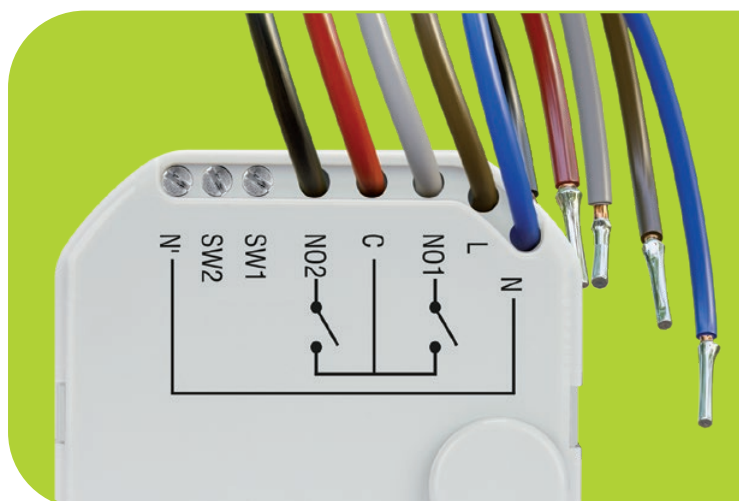

Ez hatékony energiagazdálkodást biztosít, ami által elkerülhetőek a nem kívánt veszteségek és a számlákon is jelentős megtakarítás érhető el.

Fűtésszabályzás

ART-200
Vezeték nélküli
radiátortermostát

Automatikusan vezérli a radiátorok szelepeit. Ablaknyitás érzékelésekor a radiátorok elzáródnak.

Dugalj vezérlés

ASW-200
Intelligens dugaszolóaljzat

Minden egyes háztartási eszközt be- és kikapcsol, és jelzi az energiafogyasztás szintjét.

Relék redőnyökhöz

ASW-210
Vezeték nélküli,
falba építhető vezérlő