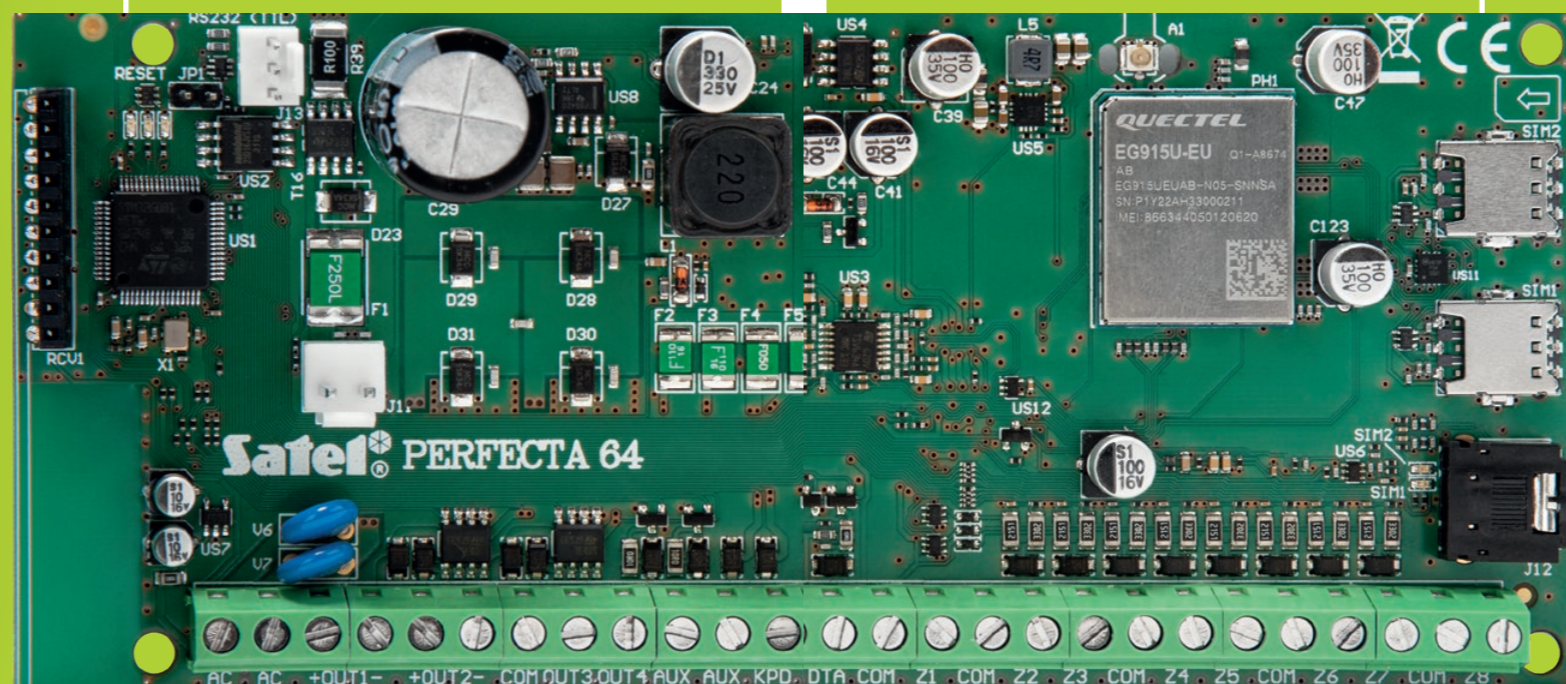

EGYSZERŰSÉG

Gyors és egyszerű konfiguráció

Intuitív PERFECTA Soft program.

Rendszerirányítás bárhol, bármikor

Ingyenes PERFECTA CONTROL mobilalkalmazás.

Könnyű kezelhetőség mindenki számára

Kezelők és proximitykártya-olvasók a gyors és egyszerű mindennapi használathoz.