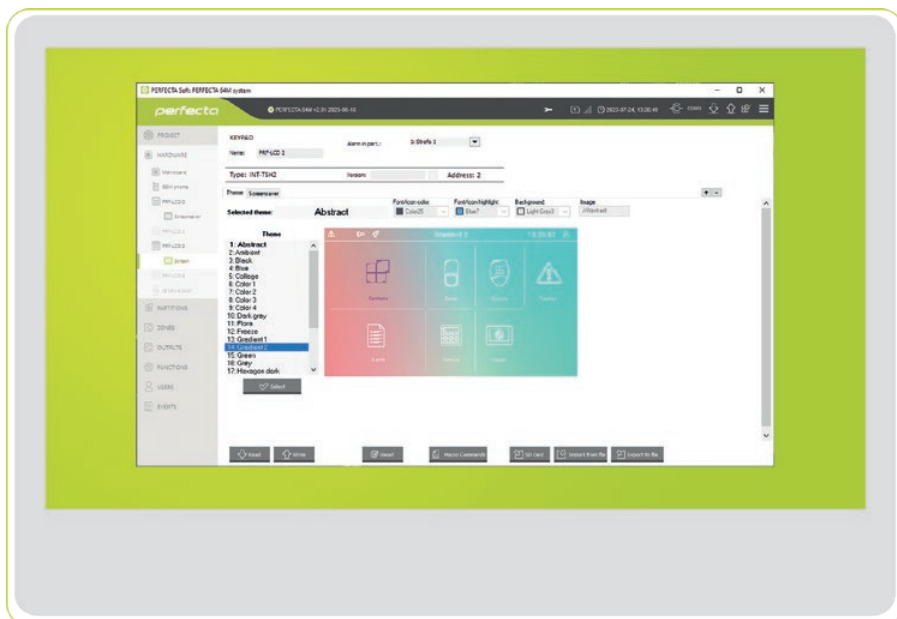

Ez hatékony energiagazdálkodást biztosít, ami által elkerülhetőek a nem kívánt veszteségek és a számlákon is jelentős megtakarítás érhető el.

Fűtésszabályzás

ART-200
Vezeték nélküli
radiátortermostát

Automatikusan vezérli a radiátorok szelepeit. Ablaknyitás érzékelésekor a radiátorok elzáródnak.

Dugalj vezérlés

ASW-200
Intelligens dugaszolóaljzat

Minden egyes háztartási eszközt be- és kikapcsol, és jelzi az energiafogyasztás szintjét.

Relék redőnyökhöz

ASW-210
Vezeték nélküli,
falba építhető vezérlő

Leengedheti a redőnyöket, amikor a riasztórendszer be van kapcsolva, és felemelheti őket, amikor a rendszer hatástalanítva van.

PERFECTA Soft

A riasztórendszer beállítása még soha nem volt ilyen egyszerű.

A távoli kapcsolat a legújabb generációs LTE mobilkommunikációs modulnak köszönhetően ultragyors.

A telepítő változtatásokat végezhet a központon, kezelheti az eszközöket, és ami a legfontosabb, konfigurálhatja az érintőképernyős kezelőket anélkül, hogy személyesen ki kellene szállnia a rendszer telepítési helyére.