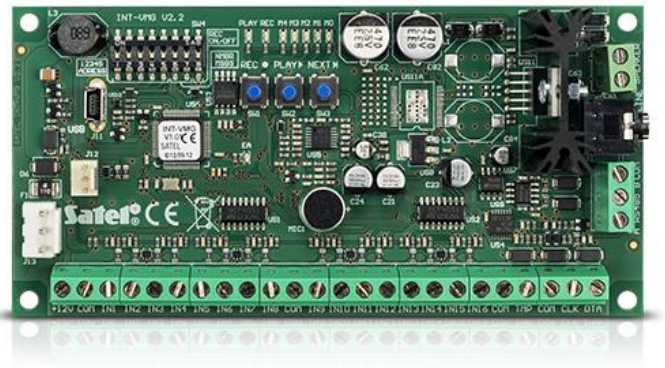

# INT-VMG

## ΜΟΝΑΔΑ ΑΝΑΓΓΕΛΙΑΣ ΦΩΝΗΤΙΚΩΝ ΜΗΝΥΜΑΤΩΝ

Η μονάδα INT-VMG έχει σχεδιαστεί για την αναπαραγωγή φωνητικών μηνυμάτων στην εγκατάσταση, τα οποία ενεργοποιούνται από τον πίνακα ελέγχου. Μπορεί να χρησιμοποιηθεί για την παροχή πληροφοριών και την αναγγελία μηνύματων προειδοποίησης, καθώς και να κάνει την λειτουργία του συστήματος συναγερμού, ευκολότερη π.χ. για τους ηλικιωμένους ή παιδιά. Επιπλέον, η ικανότητα να καταγράφει κάθε ήχο επιτρέπει στη μονάδα να αναπαράγει ειδικούς ήχους προειδοποίησης. Ο ενσωματωμένος ενισχυτής επιτρέπει την άμεση σύνδεση ενός εξωτερικού μεγαφώνου, και η έξοδος της γραμμής επιτρέπει τη σύνδεση με το σύστημα ανακοινώσεων του κτίριο. Τα μηνύματα καταγράφονται στη μνήμη της συσκευής χρησιμοποιώντας το παρεχόμενο λογισμικό με τη δυνατότητα μετατροπής γραπτού κειμένου σε ομιλία, έτσι δεν υπάρχει καμία ανάγκη για την καταγραφή από εκφωνητή.

### Δυνατότητες:

- Ικανότητα να καταγράφει έως και 32 μηνύματα
- Ενεργοποίηση μηνυμάτων απο το πίνακα ελέγχου INTEGRA ή άλλων εξωτερικών συσκευών
- Ενσωματωμένος ενισχυτής επιτρέπει την άμεση σύνδεση ενός μεγαφώνου
- Γραμμή εξόδου για εύκολη σύνδεση σε σύστημα αναγγελιών PA
- Ενσωματωμένη θύρα USB για γρήγορο προγραμματισμό με υπολογιστή

### ΤΕΧΝΙΚΑ ΔΕΔΟΜΕΝΑ

Τάση τροφοδοσίας	12 V DC
Διαστάσεις πλακέτας	68 x 140 mm
Εύρος θερμοκρασίας λειτουργίας	-10...+55 °C
Κατανάλωση ρεύματος σε Standby	75 mA
Ελάχιστη θερμοκρασία λειτουργίας	500 mA
Βάρος	80 g
Μέγιστη υγρασία	93 ±3%
Περιβαλλοντική κατηγορία σύμφωνα με EN50130-5	II
Μέγιστη ισχύς των εξόδων ηχείων	6 W
Συνιστώμενη αντίσταση του συνδεδεμένου ηχείου στους ακροδέκτες ηχείων	8 Ω