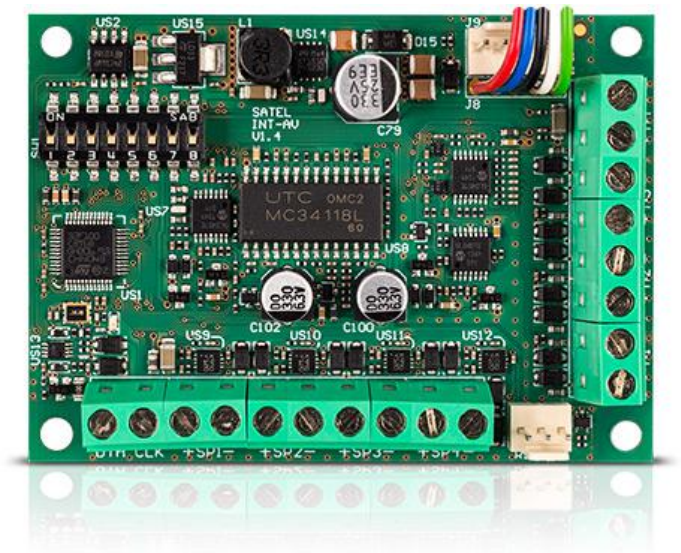

# INT-AV

## ΑΚΟΥΣΤΙΚΉ ΜΟΝΑΔΑ ΕΛΈΓΧΟΥ ΣΥΝΑΓΕΡΜΟΎ

Η μονάδα ακουστικού ελέγχου συναγερμού INT-AV επιτρέπει την πρώτη, εξ αποστάσεως αξιολόγηση απειλής ακούγοντας την κατάσταση στο προστατευμένο κτίριο. Επιπλέον, αυτή η συσκευή επιτρέπει για τη μετάδοση μηνυμάτων από το σταθμό παρακολούθησης, και μπορεί να χρησιμοποιηθεί για να δώσει εντολές σε πρόσωπα που υπάρχουν στο προστατευμένο κτίριο.

- Η μονάδα ακουστικού ελέγχου συναγερμού επιτρέπει την εξάλειψη των ψευδών συναγερμών
- τοπική μετάδοση των μηνυμάτων από τον σταθμό παρακολούθησης
- αμφίδρομη μετάδοση των σημάτων ήχου μεταξύ των μονάδων ενδοεπικοινωνίας και της τηλεφωνικής γραμμής
- συνεργάζεται με έως και 4 ενδοεπικοινωνίες που λειτουργούν σε half duplex λειτουργία
- λειτουργία ανίχνευσης σαμποτάζ μικροφώνου

### ΤΕΧΝΙΚΑ ΔΕΔΟΜΈΝΑ

Τάση τροφοδοσίας	12 V DC
Διαστάσεις πλακέτας	57 x 80 mm
Εύρος θερμοκρασίας λειτουργίας	-10...+55 °C
Κατανάλωση ρεύματος σε Standby	35 mA
Βάρος	46 g
Μέγιστη υγρασία	93±3%
Περιβαλλοντική κατηγορία σύμφωνα με EN50130-5	II
Μέγιστη κατανάλωση ρεύματος (INT-AB + 1xINT-AVT)	160 mA
Μέγιστη κατανάλωση ρεύματος (INT-AB + 1xINT-AVT)	500 mA