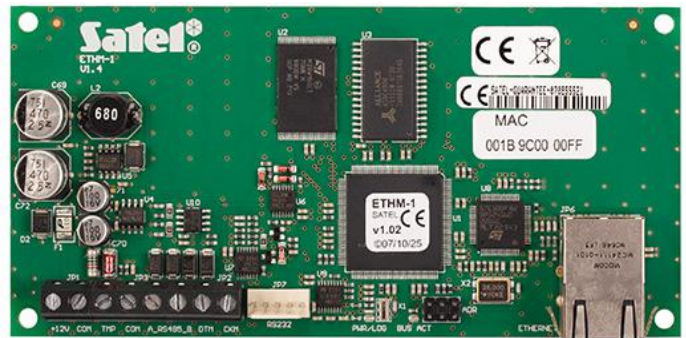

ΕΤΗΜ-1

ΜΟΝΑΔΑ ΕΠΙΚΟΙΝΩΝΪΑΣ ΜΈΣΩ ΔΙΚΤΥΟΥ TCP / IP

- υποστηρίζεται από πίνακες ελέγχου INTEGRA και VERSA
- αναφορά μέσω TCP / IP
- Απομακρυσμένος προγραμματισμός πίνακα μέσω λογισμικού **DLOAX**
- απομακρυσμένη επίβλεψη GUARDX
- λειτουργία του συστήματος μέσω ενός web browser ή κινητού τηλεφώνου με δυνατότητα Java
- κρυπτογραφημένη μετάδοση δεδομένων
- υποστήριξη για αυτόματη ρύθμιση παραμέτρων διεύθυνσης DHCP
- ανοιχτό πρωτόκολλο για την ολοκλήρωση συστημάτων μέσω του καναλιού TCP / IP

ΤΕΧΝΙΚΑ ΔΕΔΟΜΈΝΑ

Τάση τροφοδοσίας	12 V DC
Εύρος θερμοκρασίας λειτουργίας	-10...+55 °C
Κατανάλωση ρεύματος σε Standby	120 mA
Ελάχιστη θερμοκρασία λειτουργίας	120 mA
Βάρος	64 g
Μέγιστη υγρασία	93±3%
Διαστάσεις	68 x 140 mm
Περιβαλλοντική κατηγορία σύμφωνα με EN50130-5	II