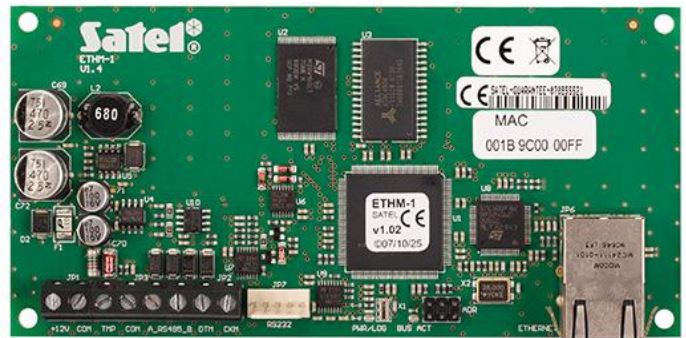

ΕΤΗΜ-1

ΜΟΝΑΔΑ ΕΠΙΚΟΙΝΩΝΪΑΣ Μ'ΕΣΩ ΔΙΚΤΥΟΥ TCP / IP

- υποστηρίζεται από πίνακες ελέγχου INTEGRA και VERSA
- αναφορά μέσω TCP / IP
- Απομακρυσμένος προγραμματισμός πίνακα μέσω λογισμικού **DLOAX**
- απομακρυσμένη επίβλεψη GUARDX
- λειτουργία του συστήματος μέσω ενός web browser ή κινητού τηλεφώνου με δυνατότητα Java
- κρυπτογραφημένη μετάδοση δεδομένων
- υποστήριξη για αυτόματη ρύθμιση παραμέτρων διεύθυνσης DHCP
- ανοιχτό πρωτόκολλο για την ολοκλήρωση συστημάτων μέσω του καναλιού TCP / IP

ΤΕΧΝΙΚΑ ΔΕΔΟΜ'ΕΝΑ

Τάση τροφοδοσίας	12 V DC
Εύρος θερμοκρασίας λειτουργίας	-10...+55 °C
Κατανάλωση ρεύματος σε Standby	120 mA
Ελάχιστη θερμοκρασία λειτουργίας	120 mA
Βάρος	64 g
Μέγιστη υγρασία	93±3%
Διαστάσεις	68 x 140 mm
Περιβαλλοντική κατηγορία σύμφωνα με EN50130-5	II