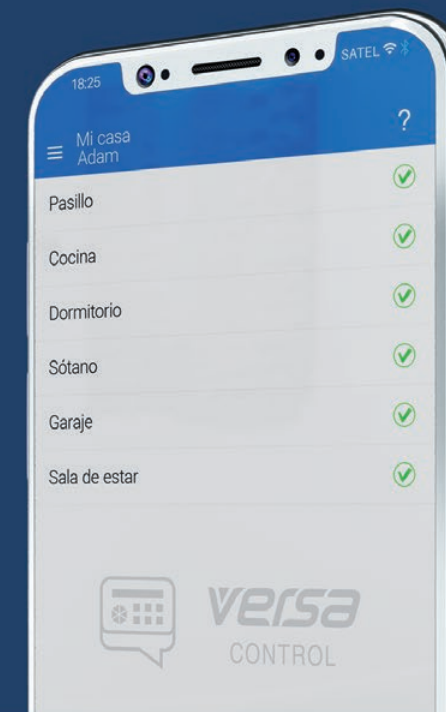

* El mando a distancia APT-200 funciona dentro del sistema inalámbrico bidireccional ABAX 2 que ofrece una gama completa de los dispositivos inalámbricos para la central VERSA.

Remota, cómoda y seguramente

Obtiene el acceso al control del sistema de alarma VERSA desde cualquier lugar. Aprovecha un montón de posibilidades que te ofrece el control remoto por medio de tu dispositivo móvil con la aplicación VERSA CONTROL instalada.

Cuida de la seguridad de tu casa estés donde estés. Te lo facilitarán las notificaciones PUSH que te informarán inmediatamente de determinados eventos registrados por la central.

¿Te pasa a veces por las mañanas cuando estás en prisa dejar la luz en el baño o en el pasillo encendida?, ¿o no estar seguro de haber activado la alarma? Ahora podrás verificarlo remotamente y en caso de tal necesidad, armar la alarma o apagar la luz ahorrando así la energía eléctrica y ganando la calma.

¿Aprecias tu tiempo y comodidad? Gracias a la aplicación tendrás acceso a todas las informaciones y posibilidades de control remoto del sistema al alcance de una mano.

¡Todo bajo control!

¿Pasas mucho tiempo fuera de casa? ¿Tienes que marcharte urgentemente y dejar a tus hijos con la niñera? ¿Estás preocupado por tu animal que pasa el fin de semana sólo en casa? No tienes que pensarlo más porque lo tienes todo bajo control gracias a la aplicación VERSA CONTROL. Si en el terreno de tu propiedad, tu chalé o tu piso has colocado las cámaras IP, la aplicación te permitirá ver rápidamente la imagen desde dichos dispositivos. Unos cuantos movimientos del dedo en la pantalla táctil del dispositivo móvil y ya sabes que tus queridos están bien.