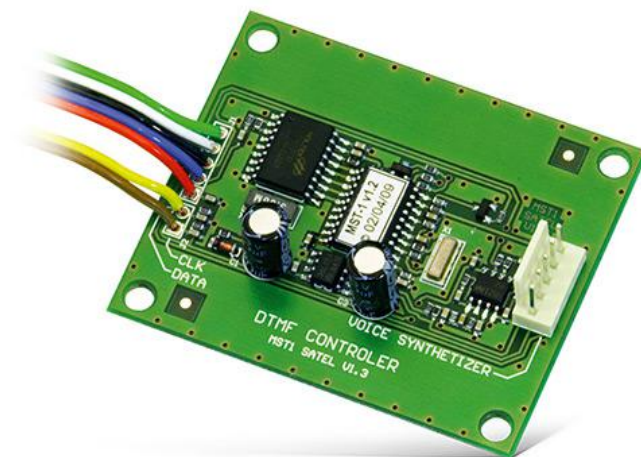

MST-1

MODUL PRO VZDÁLENÉ OVLÁDÁNÍ DTMF TÓNŮ

Modul pro ovládání základních funkcí zabezpečovací ústředny CA-6 a CA-10 po telefonu pomocí tónů kláves.

- vzdálené ovládání přes telefonní linku pomocí DTMF tónů kláves telefonu
- vzdálená kontrola stavu systému
- kompatibilní s CA-10 a CA-6

TECHNICKÁ DATA

Třída prostředí	II
Rozměr základní desky	61 x 50 mm
Rozsah pracovních teplot	-10...+55 °C
Proudová spotřeba v klidu	16 mA
Max. proudová spotřeba	16 mA

Skutečný vzhled produktů se může lišit od produktů zobrazených na obrázcích. Popisy produktů mají pouze informační charakter.