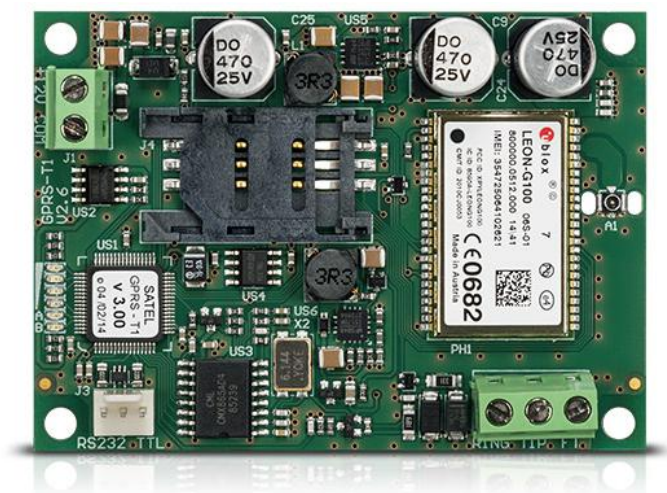

# GPRS-T1

## KONVERTOR TELEFÓNNEHO MONITORINGU NA PRENOS GPRS/GSM

Komunikačný modul **GPRS-T1** je určený na realizáciu monitoringu GPRS a oznamovanie SMS zabezpečovacími ústredňami ľubovoľného výrobcu vybavenými telefónnym dialérom.

- konvertovanie telefónneho monitoringu z ľubovoľnej ústredne na prenos GPRS/SMS
- automatické prepínanie na SMS pri výpadku GPRS
- oznamovanie SMS/CLIP
- zasielane testu prenosu pomocou CLIP
- signalizácia poruchy spojenia