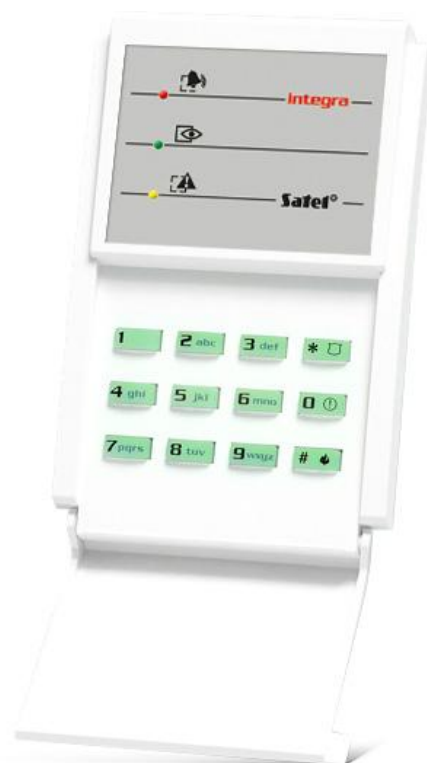

INT-S-GR

KLÁVESNICA PRE SKUPINY

Klávesnica pre skupiny je určená na jednoduchú obsluhu jednej skupiny systému **INTEGRA**, vďaka čomu je ideálne vhodná pre systémy, kde jednotlivé skupiny plnia funkciu funkčne odlišných podsystémov.

Klávesnica sa vyrába v dvoch verziách, ktoré sa líšia farbou podsvietenia klávesov: biela (**INT-S-W**), modrá (**INT-S-BL**) alebo zelená (**INT-S-GR**).

- ovládanie jednej skupiny v systéme
- alarmy NAPADNUTIE, POŽIAR a POMOC spúšťané z klávesnice
- LED-ky zobrazujúce stav skupiny
- akustická signalizácia vybraných udalostí v systéme
- funkcie kontroly vstupu
- relé na ovládanie elektromagnetického zámku dverí
- vstup na kontrolu stavu dverí

TECHNICKÉ INFORMÁCIE

Napätie napájania ($\pm 15\%$)	12 V DC
Pracovná teplota	-10...+55 °C
Odber prúdu v pohotovostnom režime	40 mA
Maximálny odber prúdu	75 mA
Hmotnosť	110 g
Maximálna vlhkosť ovzdušia	93 \pm 3%
Rozmery	80 x 127 x 24 mm
Trieda prostredia podľa EN50130-5	II
Zaťažiteľnosť výstupu relé (zaťaženie s odporom)	2 A / 24 V DC