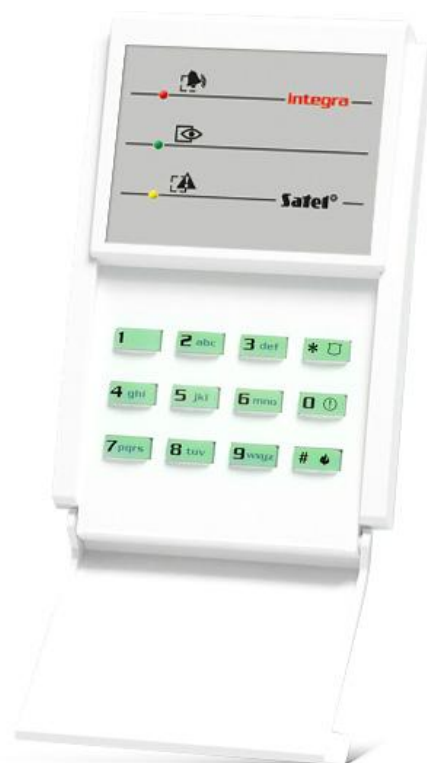

INT-S-GR

ГРУППОВАЯ КЛАВИАТУРА

Клавиатура для управления разделом (группой) предназначена для простой эксплуатации одного раздела системы **INTEGRA**, благодаря этому она идеально подходит для использования в системах, где отдельные разделы системы работают в качестве автономных подсистем.

- управление одной группой в системе
- тревоги, вызываемые с клавиатуры: НАПАДЕНИЕ, ПОЖАР, ПОМОЩЬ
- светодиодные индикаторы, отображающие состояние группы
- звуковая сигнализация выбранных системных событий
- функции контроля доступа
- реле для управления электрозамком
- вход контроля состояния двери

ТЕХДААННЫЕ

Напряжение питания ($\pm 15\%$)	12 В DC
Диапазон рабочих температур	-10...+55 °C
Потребление тока в режиме готовности	40 мА
Максимальное потребление тока	75 мА
Вес	110 г
Максимальная влажность воздуха	93 \pm 3%
Габаритные размеры	80 x 127 x 24 мм
Класс среды по стандарту EN50130-5	II
Максимальный ток релейного выхода (резистивная нагрузка)	2 А / 24 В DC