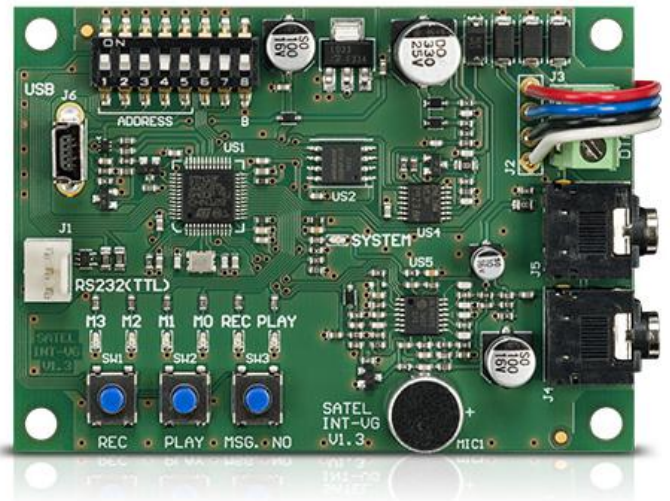

INT-VG

ΦΩΝΗΤΙΚΗ ΜΟΝΑΔΑ

Το INT-VG επιτρέπει το τηλεχειρισμό των συστημάτων ασφαλείας VERSA και INTEGRA μέσω τηλεφωνικής γραμμής με φιλικό προς το χρήστη φωνητικό μενού. Με το INT-VG είναι δυνατόν όχι μόνο να οπλίζει ή να αφοπλίζει το σύστημα, αλλά και να πάρετε αναλυτικές πληροφορίες σχετικά με την κατάσταση του συστήματος και τον έλεγχο συσκευών που συνδέονται στον πίνακα. Εκτός αυτού, η μονάδα μπορεί να χρησιμοποιηθεί ως ένας "συνθέτης φωνής"-16 μηνυμάτων για τη φωνητική ειδοποίηση σε επιλεγμένα συμβάντα του συστήματος.

Δυνατότητες:

- Φωνητικό μενού ελεγχόμενο εξ αποστάσεως με οποιοδήποτε τηλέφωνο DTMF
- Καταγραφή μηνυμάτων με τη χρήση της "text-to-speech" τεχνολογίας για την εξάλειψη της αδέξιας καταγραφής με μικρόφωνο.
- Απομακρυσμένος οπλισμός / αφοπλισμός και έλεγχος των εξόδων για χρήση "οικιακού αυτοματισμού"
- Απομακρυσμένο έλεγχο της κατάστασης του συστήματος
- Χαρακτηριστικό MACRO για την έναρξη πολλαπλών δράσεων με ενιαία εντολή
- Διαχείριση της μονάδας με την δωρεάν εφαρμογή VG-SOFT
- 16 θέσεις για εγγραφή φωνητικών μηνυμάτων
- Συμβατό με τις VERSA και INTEGRA

Προσοχή:

Μόνο χαρακτηριστικά σύνθεσης φωνής είναι διαθέσιμα για INTEGRA 1,09 και παλαιότερο. Πλήρης υποστήριξη για την INT-VG θα εισαχθεί με την αναβάθμιση 1,10 για INTEGRA.

ΤΕΧΝΙΚΑ ΔΕΔΟΜΕΝΑ

Ελάχιστη θερμοκρασία λειτουργίας	35 mA
Τάση τροφοδοσίας	12 V DC
Κατανάλωση ρεύματος σε Standby	27 mA
Περιβαλλοντική Κατηγορία	II
Εύρος θερμοκρασίας λειτουργίας	-10...+55 °C
Διαστάσεις πλακέτας	57 x 80 mm
Βάρος	32 g