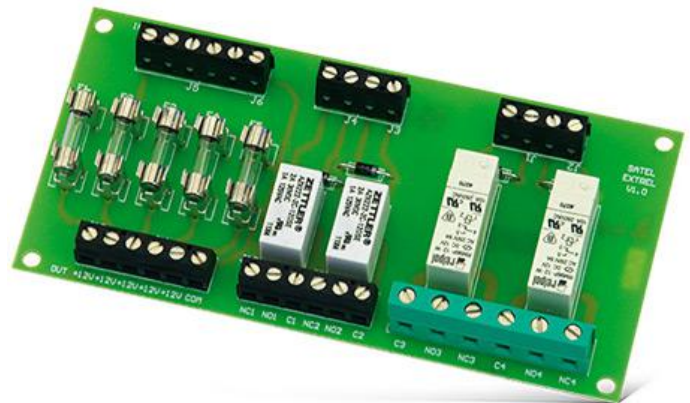

# MP-1

## ΜΟΝΑΔΑ ΡΕΛΕ

- Έλεγχος συσκευών υψηλού ρεύματος AC / DC
- Διέγερση με χαμηλού ρεύματος εξόδους OC
- 4 ρελέ
- 5 ασφάλειες

### ΤΕΧΝΙΚΑ ΔΕΔΟΜΕΝΑ

Τάση τροφοδοσίας	12 V DC
Διαστάσεις πλακέτας	140 x 68 mm
Εύρος θερμοκρασίας λειτουργίας	-10...+55 °C
Βάρος	106 g