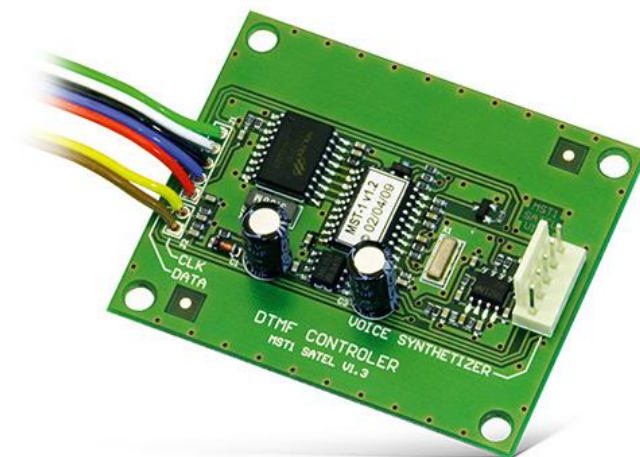

# MST-1

## MÓDULO DE CONTROL POR TELÉFONO DTMF PARA CA-6 Y CA-10

El módulo de mando por teléfono para las centrales CA-6 y CA-10 permite controlar a distancia las funciones básicas del sistema de alarma por medio del teclado de cualquier teléfono de marcación por tonos.

- control de trabajo de la central de alarma mediante el teléfono dotado de un mecanismo de marcación de números por tonos DTMF
- comprobación del estado del sistema y de la entradas supervisadas de la central de alarma
- cooperación con las centrales **CA-6** y **CA-10**

### DATOS TÉCNICOS

Clase medioambiental	II
Dimensiones de la pletina electrónica	61 x 50 mm
Rango de temperaturas de trabajo	-10...+55 °C
Consumo de la corriente en modo de disponibilidad	16 mA
Consumo máximo de la corriente	16 mA