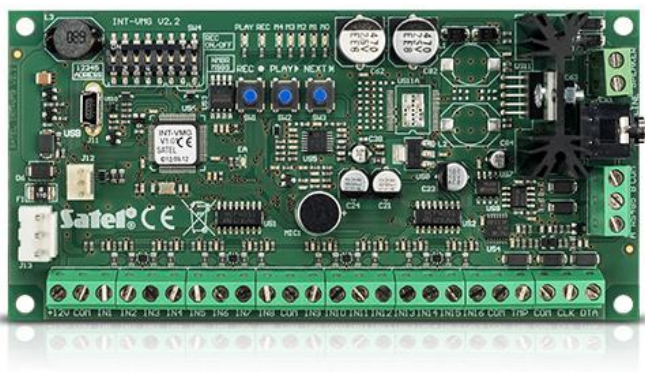

INT-VMG

VOICE MESSAGE MODULE

Modul **INT-VMG** je navržen pro přehrání hlasové zprávy v zařízení, spuštěném ústřednou. Může být použit k poskytnutí informačních a varovných zpráv, stejně tak jako k usnadnění obsluhy zabezpečovacího systému – například pro starší lidi nebo děti. Navíc, schopnost zaznamenat jakýkoliv zvuk, umožňuje použití modulu pro přehrání specifického varovného signálu. Vestavěný zesilovač umožňuje přímé připojení k externímu reproduktoru a síťový výstup umožňuje připojení do PA systémů v budovách. Zprávy jsou zaznamenány v paměti zařízení. Pomocí dodávaného firmwaru lze převést psaný text na hlas. Proto není zapotřebí podpora lektora při překladu.

Vlastnosti:

- schopnost zaznamenat až 32 zpráv
- spuštění zpráv ústřednou nebo jiným externím zařízením
- vstavěný zesilovač umožňující přímé připojení k reproduktoru
- výstup pro snadné připojení do PA systémů
- vestavěný USB-port pro rychlé programování pomocí počítače

Pro připojení k modulu **INT-VMG** musí být nainstalován **SATEL Virtual Port Driver**.

TECHNICKÁ DATA

Napájecí napětí (±15%)	12 V DC
Rozměr základní desky	68 x 140 mm
Rozsah pracovních teplot	-10...+55 °C
Proudová spotřeba v klidu	75 mA
Max. proudová spotřeba	500 mA
Hmotnost	80 g
Maximální relativní vlhkost	93 ±3%
Třída prostředí dle EN50131-5	II
Maximální výkon pro výstup reproduktoru	6 W
Doporučený odpor sluchátek připojených ke svorkám SPEAKER	8 Ω