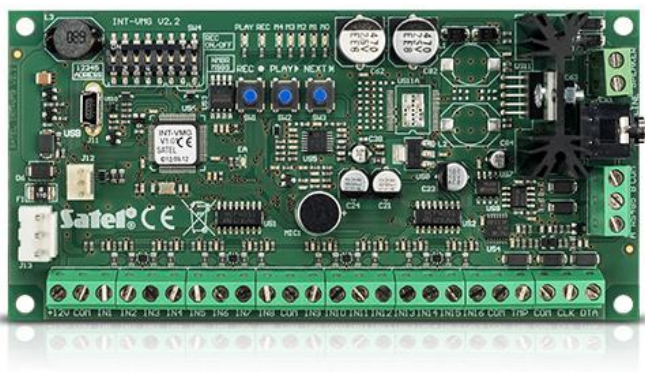

# INT-VMG

## VOICE MESSAGE MODULE

Modul **INT-VMG** je navržen pro přehrání hlasové zprávy v zařízení, spuštěném ústřednou. Může být použit k poskytnutí informačních a varovných zpráv, stejně tak jako k usnadnění obsluhy zabezpečovacího systému – například pro starší lidi nebo děti. Navíc, schopnost zaznamenat jakýkoliv zvuk, umožňuje použití modulu pro přehrání specifického varovného signálu. Vestavěný zesilovač umožňuje přímé připojení k externímu reproduktoru a síťový výstup umožňuje připojení do PA systémů v budovách. Zprávy jsou zaznamenány v paměti zařízení. Pomocí dodávaného firmwaru lze převést psaný text na hlas. Proto není zapotřebí podpora lektora při překladu.

### Vlastnosti:

- schopnost zaznamenat až 32 zpráv
- spuštění zpráv ústřednou nebo jiným externím zařízením
- vstavěný zesilovač umožňující přímé připojení k reproduktoru
- výstup pro snadné připojení do PA systémů
- vestavěný USB-port pro rychlé programování pomocí počítače

Pro připojení k modulu **INT-VMG** musí být nainstalován **SATEL Virtual Port Driver**.