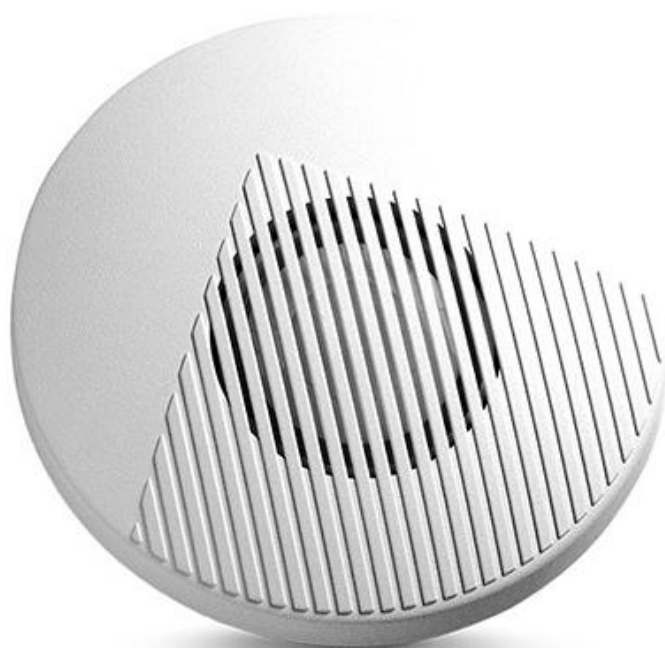

# SPW-100

## VNITŘNÍ SIRÉNA S AKUSTICKOU SIGNALIZACÍ

SPW-100 je akustická siréna navržena pro montáž uvnitř střeženého prostoru. Zařízení je osazeno piezoelektrickým měničem. Na výběr je jeden ze tří typů signalizace. Vysoká hladina zvuku umožňuje pokrytí hlukem velký prostor, a proto se hodí speciálně i do prostor jako jsou sklady, velkoobchody, atd. Díky kulatému neutrálnímu vzhledu se SPW-100 hodí do jakéhokoliv interiéru a to jak na strop, tak na stěnu. Zařízení je vybaveno tamperem proti otevření a odtržení krytu od montážního povrchu.

- akustická signalizace: piezoměnič
- tamper ochrana proti otevření krytu